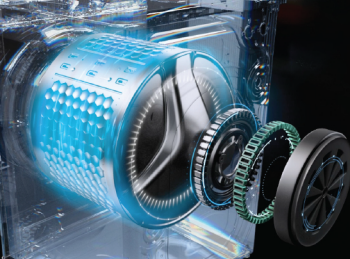

Air Wash

โหมดเดียว จบ ลดกลิ่นอับ

DD Inverter Motor

มอเตอร์โรตารี่สายพาน ทำงานเงียบ
ทนทาน ประหยัดพลังงาน