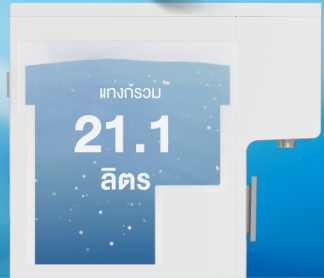

CHP-5722L

**CORE
PLUS**

สี

ขาว

ระบบการกรอง

Reverse Osmosis (RO)

ความจุถังเก็บน้ำร้อน

21.1 ลิตร

น้ำอุณหภูมิห้อง

10.4 ลิตร

น้ำเย็น

7.1 ลิตร

น้ำร้อน

3.6 ลิตร

อัตราแรงดันไฟฟ้า

220~240 V / 50Hz

การใช้พลังงาน

น้ำเย็น

0.7 A

น้ำร้อน

660 W

ขนาด

(ท) 32 x (ล) 48.8 x (ส) 126 ซม.

น้ำหนัก

33 กก.

[1] กดปิดฟังก์ชัน ECO และเมื่อเริ่มเซอรูตรงจิบแสดงดวงอาทิตย์สว่างเฉพาะภายในห้องต่ำกว่า 1.5 Lux ระบบจะลดความถี่ในการทำงานของ Cooler/Heater ของเครื่องกรองน้ำโดยอัตโนมัติ เพื่อช่วยลดการใช้พลังงานลง 30% เมื่อเทียบกับรุ่น CHP-671R V2 (Core V2)