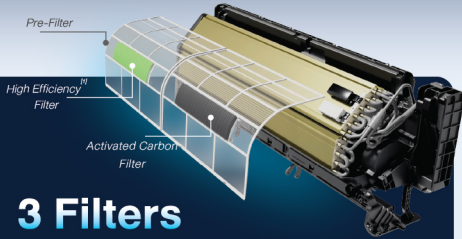

LED

แสดงอุณหภูมิ โหมดการใช้งาน

รองรับขนาดห้อง

18-26

ตร.ม.

3 Filters

ช่วยเพิ่มประสิทธิภาพ

กรองฝุ่น PM2.5 ได้ถึง 99.6%^[1] และกลิ่นเหม็นอับ

Health Mode

UV Sterilization ช่วยลดแบคทีเรียภายในเครื่อง

ได้ถึง 99.96%^[2]

และเทคโนโลยีโอโซนดักจับฝุ่นในอากาศ

ให้ความรู้สึกริ่สะอาด สดชื่นภายในห้อง

Self Cleaning

ฟังก์ชันทำความสะอาดตัวเอง

ภายใน **35 นาที**