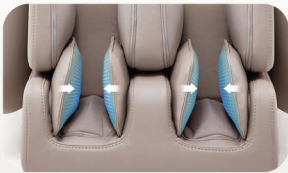

6 โหมดขนาดแบบกำหนดเอง เพื่อการผ่อนคลาย

นวดได้ทั้งขาและน่อง ปรับได้โดยการโยกย้ายไปยังจุดที่ต้องการ
Easily Shiftable Lower Leg Section